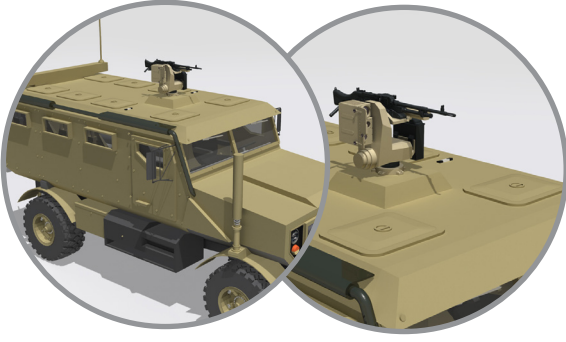

SARP-L

UZAKTAN KOMUTALI STABİLİZE
SİLAH SİSTEMİ

UZAKTAN KONTROL
YÜKSEK VURUŞ YETENEĞİ
ASİMETRİK TEHDİTLERE KARŞI ETKİN ÇÖZÜM
OTOMATİK HEDEF TAİKBİ
OTOMATİK BALİSTİK HESAPLAMA

SARP-L

UZAKTAN KOMUTALI STABİLİZE SİLAH SİSTEMİ

Teknik Özellikler

Silah Seçenekleri

- 7.62mm : FN MAG58 MT
: M240 MT
: M134 Gatling MT
: MMT MT
- 5.56 mm : FN MINIMI MT

Hareket Limitleri

- Yükseliş : -30° / +60°
- Yan : n x 360° (süreklî)

Mühimmat Kapasitesi

- 7.62mm : 400 adet
- 5.56mm : 500 adet

Ağırlık ve Boyut

- Platform üstü : < 80 kg (zırh & müh. hariç)
- Yükseklik : < 55 cm

Diğer Özellikler

- Uzaktan Komuta ve Ateşleme Yeteneği
- Aynı Elektro Optik Sensör Paketi İçerisinde Gündüz Kamera, Termal Kamera ve Lazer Mesafe Bulucu
- Hareket Halinde ve Hareketli Hedeflere Atış
- Asimetrik Tehditlere Karşı Etkin Çözüm
- Otomatik Hedef Takibi
- Otomatik Balistik Hesaplama
- Harici Sensör Entegrasyonuna Uygunluk
- Manuel Kullanım İmkani
- Zırhlı Platform İçerisinden Atış İmkani – Maksimum Operatör Koruması
- Farklı Platformlara Uygunluk
- Mühimmat Sonu Uyarısı
- Atış Adedi Sayımı
- Çevre Koşullarına Uygunluk
- EMI / EMC için Uygunluk
- STANAG 4569 Seviye 1 Zırh Koruması